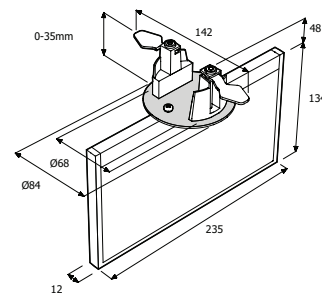

DIP-32

DIP-22

Spacingtabellen en maattekeningen accessoires vindt u vanaf pagina 66
 Voor extra productinformatie kijkt u op www.vanlien.be

Evago NIEUW

Innovatief en stijlvol

Vluchtwegaanduiding - plafond opbouw