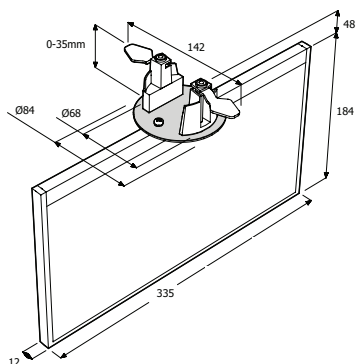

Pictogrammen

Type	Code	
PP 220/51	15122251	
PP 220/52	15122252	
PP 220/53	15122253	
PP 220/58	15122258	
PP 320/51	15132251	
PP 320/52	15132252	
PP 320/53	15132253	
PP 320/58	15132258	

* Bij dubbelzijdige toepassing extra pictogram bestellen. Pictogramfolie: lexan
Compleet pictogramoverzicht inclusief NBN-EN-ISO 7010, vindt u vanaf pagina 80

DIP-32