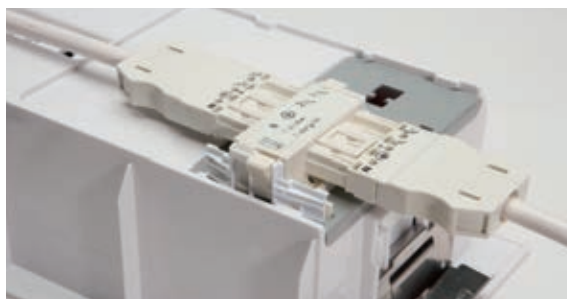

Previx Quick Guide

Armatuur

5

Type	Code
PRE-1/R/LED	24063112/13
PRE-HF/R/LED	24063021/13
PRE-24/R/LED	24063020/13

Type	Code
PRE-1/R/LED/LINECT	34063112/13
PRE-HF/R/LED/LINECT	34063021/13
PRE-24/R/LED/LINECT	34063020/13

Stekerbaar installeren

Kies één van de bovenstaande (/LINECT) uitvoeringen indien uw installatie stekerbaar wordt uitgevoerd, m.b.v. de linect adapter (exclusief) kunt u Previx eenvoudig aan het door u gekozen stekerbare systeem aanpassen.

Accessoires

Type	Code	
PRE-DZ KIT	14060400	dubbelzijdige kit inclusief:   

Technische specificaties

Previs

Snel & praktisch

Vluchtwegverlichting of -aanduiding plafond

- Materiaal behuizing polycarbonaat
- Makkelijk en slechts drie minuten te installeren
- Uitvoering voor stekbaar installeren beschikbaar
- Spacing van ruim 15 meter op 3 meter hoogte