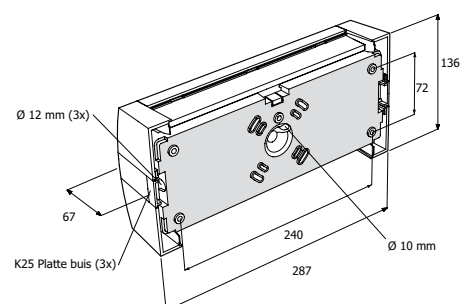

Onderdelenlijst vindt u vanaf pagina 62
Spacingtabellen en maattekeningen accessoires vindt u vanaf pagina 66
Voor extra productinformatie kijkt u op www.vanlien.be