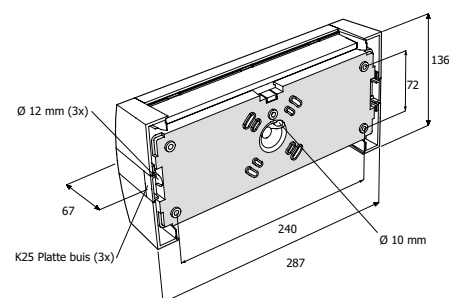

Onderdelenlijst vindt u vanaf pagina 62

Spacingtabellen en maattekeningen accessoires vindt u vanaf pagina 66

Voor extra productinformatie kijkt u op www.vanlien.be